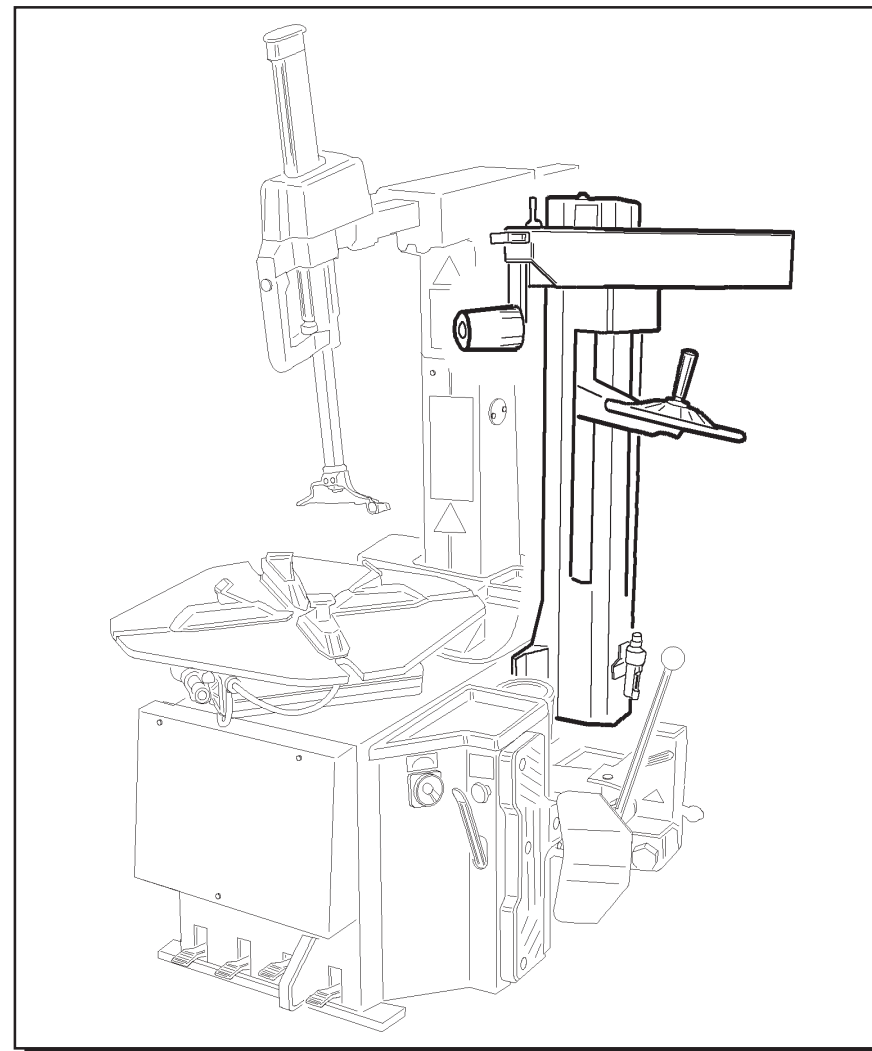

CATALOGO RICAMBI ORIGINALI - ORIGINAL SPARE PARTS

CATALOGUE PIECES D'ORIGINE - ORIGINALSATZTEILE

Ed. 04/2006

cod. 3014856

HELP 4 F

Ref	Code	Descrizione	Description	Description	Beschreibung
1	4399966	VITE TE 10x20 8.8 5739	VIS 10x20 8.8	SCREW M10x20 - 8.8	SCHRAUBE M10x20 8.8
2	4399378	RONDELLA 10 (10,5x21x2)ZNT6592	RONDELLE D.10 (10,5x21x2)	WASHER D.10 (10,5x21x2)	SCHEIBE D.10 (10,5x21x2)
3	2108816	BASAMENTO HELP 4-BLU 5015	LOGEMENT HELP 4	HELP 4 BASE	HELP 4 GRUNDLAGE
4	2108815	PALO VERT. HELP 4	BRAS VERTICAL HELP 4	VERTICALARM HELP 4	SENKRECHTER ARM HELP 4
5	4399969	DADO M10 6S ALTO ZNT 5587	ECROU M10	NUT M10	MUTTER M10
6	4399786	VITE TE 10x30 8.8 5739	VIS M10x30 8.8	SCREW M10x30 8.8	SCHRAUBE M10x30 8.8
7	2008332	GR.CILINDRO HELP 3 INT.	CYLINDRE HELP 3	HELP 3 CYLINDER UNIT	ZYLINDER
8	4198618	RACCORDO 6522 1/8"-6	RACCORD 1/8"	UNION 1/8"	ANSCHLUSS 1/8"
9	3015952	TUBO ELASTOLAN 6X4 L=2000	TUYAU 6x4 L=2000	HOSE 6x4 L=2000	SCHLAUCH 6x4 L=2000
10	3010284	POMOLO D.14x45 FORO M5 ZNT	POMMEAU D.14x45 M5	KNOB D.14X45 M5	KUGELGRIFF D.14x45 M5
11	3009505	GUAINA PVC 18x20 L=860 mm	GAINA PVC 18X20 L=860	PVC SHEATH 18x20 L=860	PVC HUELSE 18x20 L=860
12	4397454	VITE TCEI M20x90 8.8 5931	VIS TCEI M20x90 8.8	SCREW 20x90 8.8	SCHRAUBE 20x90 8.8
13	4399810	DADO M20 6S BASSO ZNT 5589	ECROU M20	NUT M20	MUTTER M20 6S
14	3008433	RULLO ST.D.102 L120 PVC GRIGIO	ROULEAU DECOLLEUR D.102 L=120	BEAD BREAK. ROLLER D.102 L=120	WULSTABDRUECKROLLE D.102 L=120
15	6607115	BRACCIO OR.ES.36	BRAS HORIZONTAL	HORIZONTALARM	WAAGERECHTER ARM
16	3008944	DECALCO FRECCIA + UP	DECALCOMANIE	DECAL	ABZIEHBILD
17	2108782	CAVALLOTTO FISSAGGIO H.3-BRUN.	CRAMPILLON DE FIXATION H.3	H.3 FASTENING U-BOLT	BEFESTIGUNGSSTUECK
18	4398723	VITE TE 6x12 8.8 5739	VIS TE 6x12 8.8	SCREW 6x12 8.8	SCHRAUBE 6x12 8.8
19	4399998	RONDELLA 6 (6,4x12x1,6)ZNT6592	RONDELLE 6 (6,4x12x1,6)	WASHER 6 (6,4x12x1,6)	SCHEIBE 6 (6,4x12x1,6)
20	2106853	COPERCHIO B.O. HELP 3-BLU 5015	COUVERTURE BRAS HORIZONTAL	HORIZONTALARM COVER	ARMKAPPE
21	4198993	RACCORDO 6512 1/8"-6 S.R.(DIRITTO+OR)	RACCORD RAPIDE 1/8"	QUICK UNION 1/8"	SCHNELLANSCHLUSS 1/8"
22	6607546	BRACCIO DISC.ST. H3 L605-NERO	BRAS DISQUE DECOLLEUR H3 L=605	BEAD BREAKING DISK ARM L=605	WULSTABDRUECKPLATTENARM L=605
23	4398662	ROND.GROWER D.10 ZNT 1751	RONDELLE GROWER D.10 UNI 1751	GROWER WASHER D.10	BEILAGSSCHEIBE GROWER D.10
24	3006886	DISCO STALLONATORE	DISQUE DECOLLE-TALONS	BEAD BREAKING DISK	WULSTABDRUECKPLATTE
25	3006862	PERNO SUP.DISCO ST.BRUNITO	AXE SUP. DISQUE DECOLLEUR	DISK UPPER PIN	STIFT