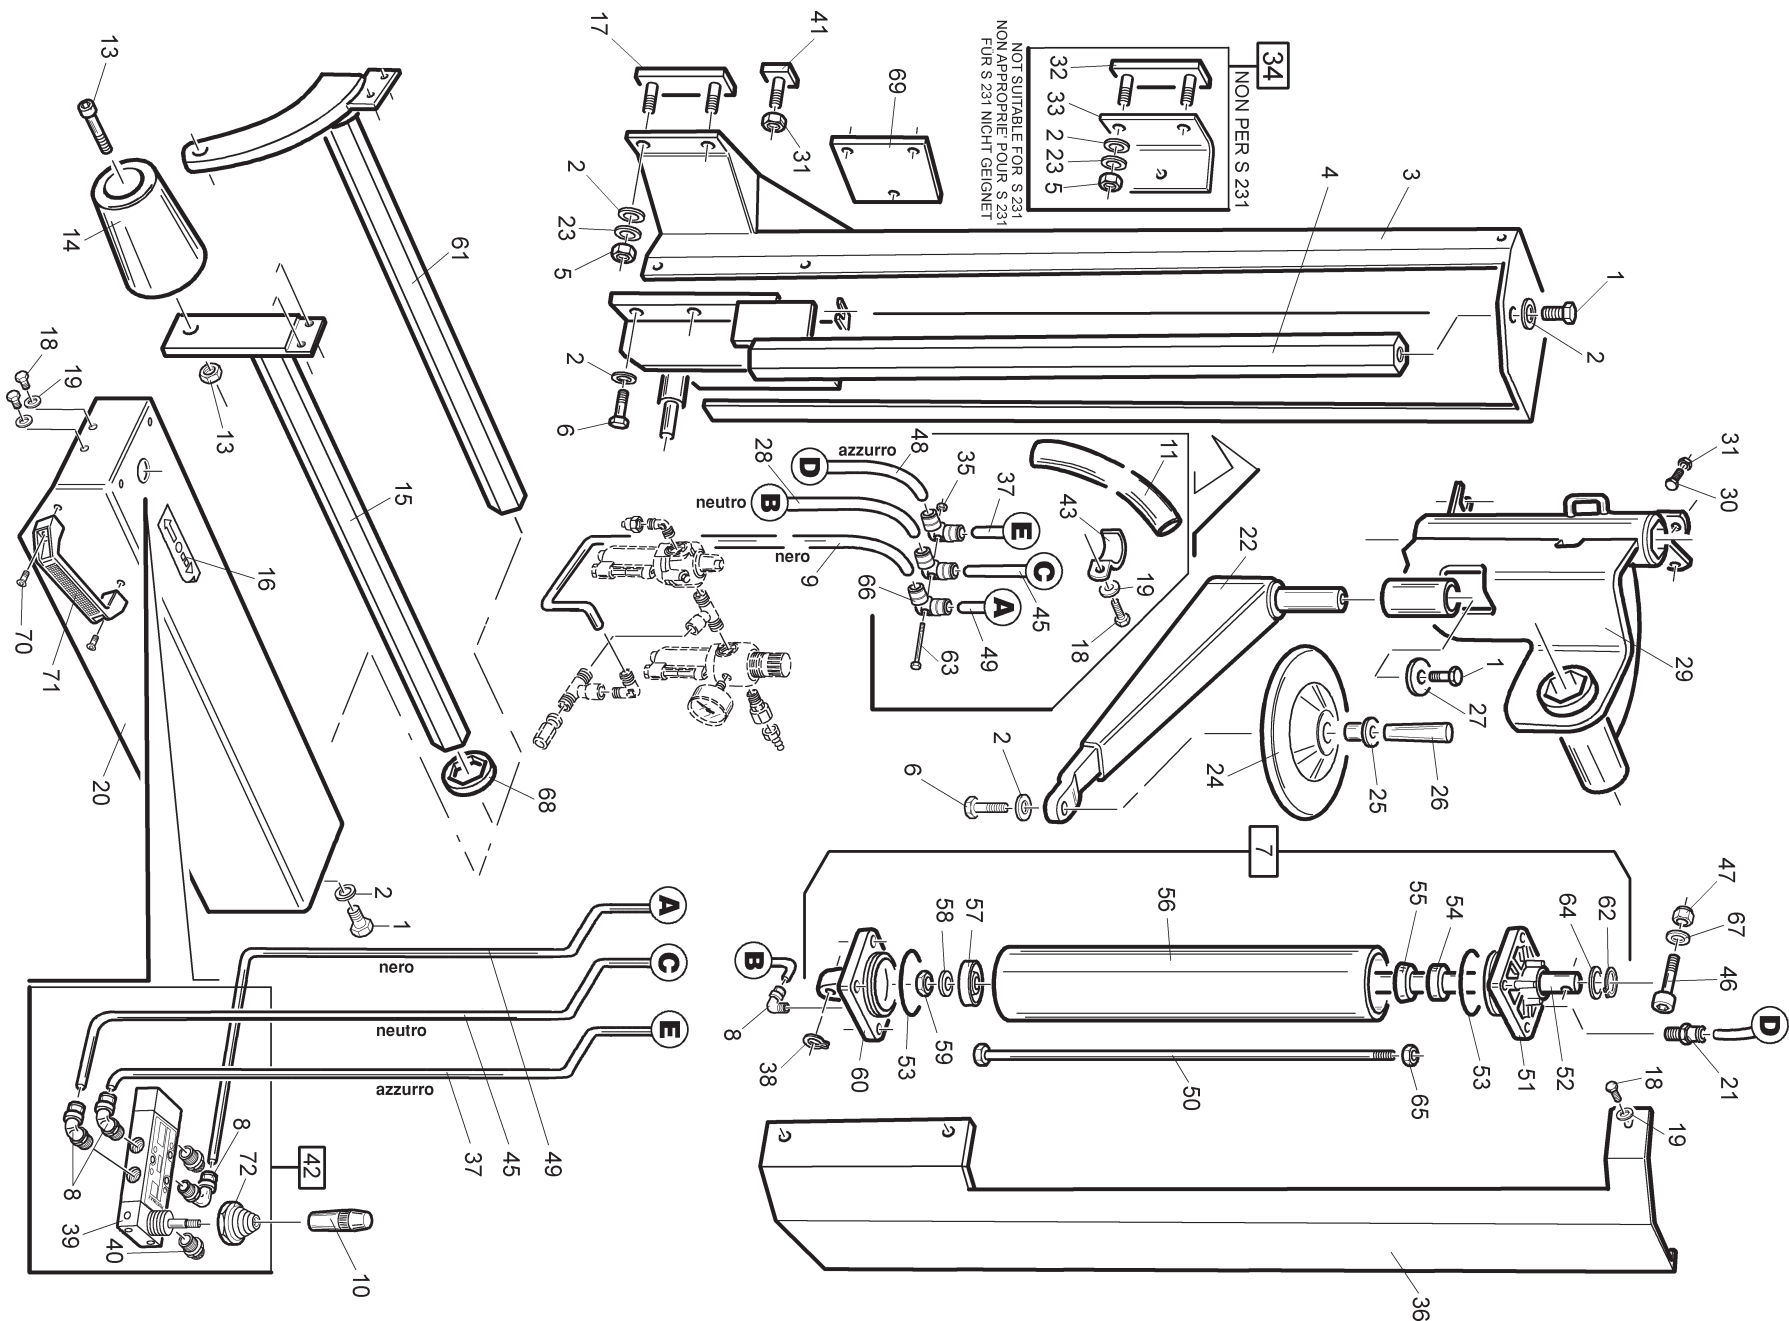

CATALOGO RICAMBI ORIGINALI - ORIGINAL SPARE PARTS

CATALOGUE PIECES D'ORIGINE - ORIGINALSATZTEILE

Ed. 04/2006

cod. 3014856

HELP 4 F

Ref	Code	Descrizione	Description	Description	Beschreibung
1	4399966	VITE TE 10x20 8.8 5739	VIS 10x20 8.8	SCREW M10x20 - 8.8	SCHRAUBE M10x20 8.8
2	4399378	RONDELLA 10 (10,5x21x2)ZNT6592	RONDELLE D.10 (10,5x21x2)	WASHER D.10 (10,5x21x2)	SCHEIBE D.10 (10,5x21x2)
3	2108816	BASAMENTO HELP 4-BLU 5015	LOGEMENT HELP 4	HELP 4 BASE	HELP 4 GRUNDLAGE
4	2108815	PALO VERT. HELP 4	BRAS VERTICAL HELP 4	VERTICALARM HELP 4	SENKRECHTER ARM HELP 4
5	4399969	DADO M10 6S ALTO ZNT 5587	ECROU M10	NUT M10	MUTTER M10
6	4399786	VITE TE 10x30 8.8 5739	VIS M10x30 8.8	SCREW M10x30 8.8	SCHRAUBE M10x30 8.8
7	2008332	GR.CILINDRO HELP 3 INT.	CYLINDRE HELP 3	HELP 3 CYLINDER UNIT	ZYLINDER
8	4198618	RACCORDO 6522 1/8"-6	RACCORD 1/8"	UNION 1/8"	ANSCHLUSS 1/8"
9	3015952	TUBO ELASTOLAN 6X4 L=2000	TUYAU 6x4 L=2000	HOSE 6x4 L=2000	SCHLAUCH 6x4 L=2000
10	3010284	POMOLO D.14x45 FORO M5 ZNT	POMMEAU D.14x45 M5	KNOB D.14X45 M5	KUGELGRIFF D.14x45 M5
11	3009505	GUAINA PVC 18x20 L=860 mm	GAINA PVC 18X20 L=860	PVC SHEATH 18x20 L=860	PVC HUELSE 18x20 L=860
12	4397454	VITE TCEI M20x90 8.8 5931	VIS TCEI M20x90 8.8	SCREW 20x90 8.8	SCHRAUBE 20x90 8.8
13	4399810	DADO M20 6S BASSO ZNT 5589	ECROU M20	NUT M20	MUTTER M20 6S
14	3008433	RULLO ST.D.102 L120 PVC GRIGIO	ROULEAU DECOLLEUR D.102 L=120	BEAD BREAK. ROLLER D.102 L=120	WULSTABDRUECKROLLE D.102 L=120
15	6607115	BRACCIO OR.ES.36	BRAS HORIZONTAL	HORIZONTALARM	WAAGERECHTER ARM
16	3008944	DECALCO FRECCIA + UP	DECALCOMANIE	DECAL	ABZIEHBILD
17	2108782	CAVALLOTTO FISSAGGIO H.3-BRUN.	CRAMPILLON DE FIXATION H.3	H.3 FASTENING U-BOLT	BEFESTIGUNGSSTUECK
18	4398723	VITE TE 6x12 8.8 5739	VIS TE 6x12 8.8	SCREW 6x12 8.8	SCHRAUBE 6x12 8.8
19	4399998	RONDELLA 6 (6,4x12x1,6)ZNT6592	RONDELLE 6 (6,4x12x1,6)	WASHER 6 (6,4x12x1,6)	SCHEIBE 6 (6,4x12x1,6)
20	2106853	COPERCHIO B.O. HELP 3-BLU 5015	COUVERTURE BRAS HORIZONTAL	HORIZONTALARM COVER	ARMKAPPE
21	4198993	RACCORDO 6512 1/8"-6 S.R.(DIRITTO+OR)	RACCORD RAPIDE 1/8"	QUICK UNION 1/8"	SCHNELLANSCHLUSS 1/8"
22	6607546	BRACCIO DISC.ST. H3 L605-NERO	BRAS DISQUE DECOLLEUR H3 L=605	BEAD BREAKING DISK ARM L=605	WULSTABDRUECKPLATTENARM L=605
23	4398662	ROND.GROWER D.10 ZNT 1751	RONDELLE GROWER D.10 UNI 1751	GROWER WASHER D.10	BEILAGSSCHEIBE GROWER D.10
24	3006886	DISCO STALLONATORE	DISQUE DECOLLE-TALONS	BEAD BREAKING DISK	WULSTABDRUECKPLATTE
25	3006862	PERNO SUP.DISCO ST.BRUNITO	AXE SUP. DISQUE DECOLLEUR	DISK UPPER PIN	STIFT